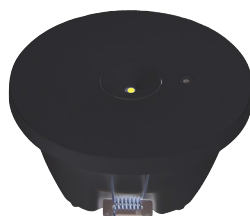

AUTOTEST ANTI-PANIC SURFACE / RECESSED

MULTIFUNCTIONEEL IN- EN OPBOUW ARMATUUR

Dit multifunctionele anti-paniek noodverlichtingsarmatuur zorgt voor oriëntatieverlichting bij spanningsuitval. Het armatuur is voorzien van inbouwveren voor inbouw in een plafond en opbouwrand voor opbouwmontage. Het armatuur wordt geleverd met twee lenzen, een 120° lens en een corridor lens (rechthoekige bundel geschikt voor gangen). Uitgevoerd met AT-autotest functie, testknop en 3 uren duurzame LifePo4 accu. Als het armatuur is aangesloten op de netspanning en naar behoren werkt brandt een groen indicatieledje. Zodra de netspanning uitvalt schakelt het armatuur over op de accu en gaat de powerled branden.

Inbouw

Opbouw

Specificaties

Levensduur	>50.000 branduren	Accuduur	3 uur
Aansluiting	Intern aansluitblok	Powerfactor	>0,75
Voltage	230V AC	LED Chip	Epistar 2835 SMD
Accupack	LifePo4 3,2V 1500mAh	Stralingshoek	120° en corridor lens
Garantie	5 jaar		

Productinformatie

Artikelnummer	Wattage	Lumen	Kelvin	Behuizing	Testfunctie	Afmeting
09529	3W	180Lm	6000K	Wit	AT-testknop	Ø123x56mm
n.n.b.	3W	180Lm	6000K	Zwart	AT-testknop	Ø123x56mm

Opties

Artikelnummer	Omschrijving
n.n.b.	Accupack LifePo4 3,2V 1500mAh

Zowel in- als opbouw toepasbaar

Geleverd met twee lenzen, 120° en corridor (rechthoekige bundel)

Opbouw

Inbouw

Afmetingen