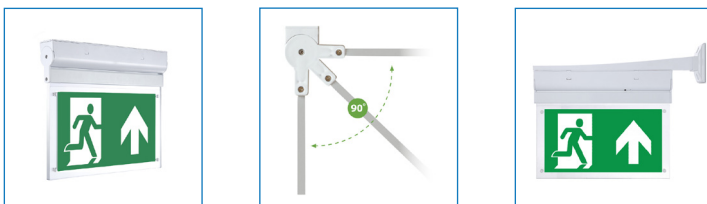

AUTOTEST SURFACE

OPBOUW LED NOODVERLICHTING

Surface opbouw led noodverlichtingsarmatuur met witte of zwarte kunststof behuizing. De onderhangende plexiplaat is 90° kantelbaar, hierdoor kan het armatuur aan zowel de wand en het plafond worden bevestigd. Het armatuur is dubbelzijdig leesbaar wordt geleverd met de pictogramplaten man pijl links, rechts, boven en witte blindplaat (zichtbereik 28m). Het armatuur is uitgevoerd met AT-autotest functie, testknop, led indicator en 3 uren duurzame LifePo4 accu. Het armatuur brandt maintained (continu).

Specificaties

Levensduur	>50.000 branduren	Accuduur	3 uur
Aansluiting	Intern aansluitblok	Powerfactor	>0,75
Voltage	230V AC	LED Chip	Epistar 2835 SMD
Accupack	LifePo4 3,2V 1500mAh	Garantie	5 jaar

Productinformatie

Artikelnummer	Wattage	Kelvin	Behuizing	Testfunctie	Afmeting
09512	2W	6000K	Wit	AT-testknop	230x310x35mm

Opties

Artikelnummer	Omschrijving
FL41011	Inbouwframe wit
09504	Muurbeugel wit voor zij montage
n.n.b.	Pictogram man pijl beneden
n.n.b.	Pictogramset t.b.v. trap naar boven
n.n.b.	Pictogramset t.b.v. trap naar beneden

Details

Afmetingen

Meegeleverde pictogrammen