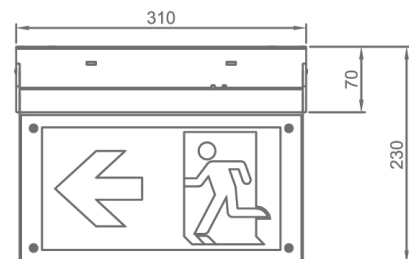

### Productinformatie

Artikelnummer	Wattage	Kelvin	Behuizing	Testfunctie	Afmeting
09512	2W	6000K	Wit	AT-testknop	230x310x35mm

### Afmetingen